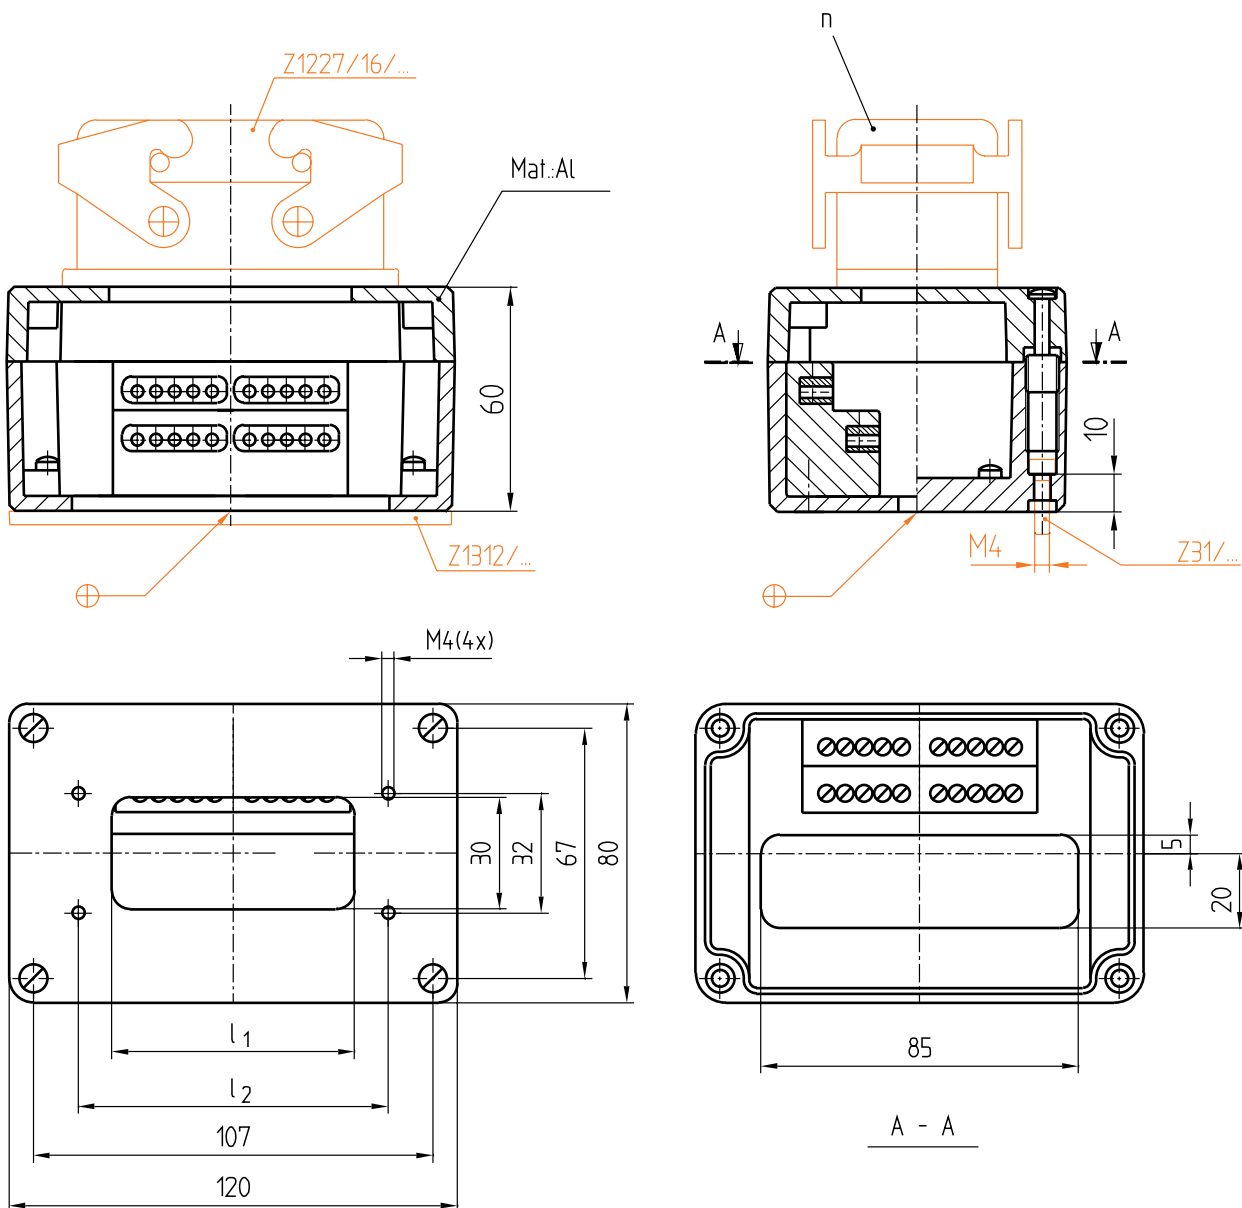

Z 131/.../1

230 V~

► Info

max. °C	Amp.	l <sub>1</sub>	l <sub>2</sub>	Z 1227/...	n	Nr./No.
125	16	52	70	Z 1227/16/4	1	Z 131/4/1
		85	83	Z 1227/16/8		Z 131/8/1

This is trial version  
www.adultpdf.com

Z131/.../1

230 V~

► Info

max. °C	Amp.	l <sub>1</sub>	l <sub>2</sub>	Z1227/...	n	Nr./No.
125	16	85	103	Z1227/16/16	1	Z131/16/1
		112	130	Z1227/16/24		Z131/24/1

This is trial version  
www.adultpdf.com

Z 131/.../2

230 V~